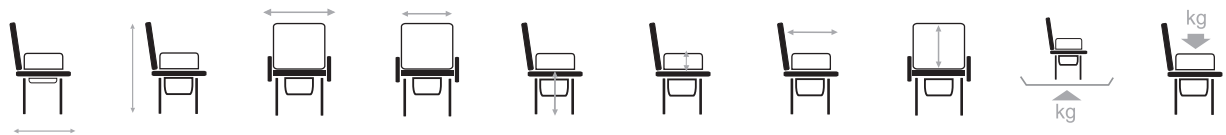

Dimensions en mm, poids en kg. Tolérances dimensionnelles et pondérales admises : 15 mm, 1,5 kg et 1,5°

9062 XXL

C29
gris

Ce chaise percée intemporelle et classique en acier inoxydable est très stable et peut également être utilisée en tant que chaise normale avec un poids d'utilisateur max. de 175 kg. La housse en skai est lavable et facile à entretenir. Complet avec un seau amovible avec un couvercle.

Siège pliable et détachable pour des transferts simples.

longueur totale	hauteur totale	largeur totale	largeur d'assise	hauteur d'assise	hauteur d'accoudoirs	profondeur d'assise	hauteur dossier	poids totale	poids d'utilisateur
665	835	760	600	500	230	490	390	15	175