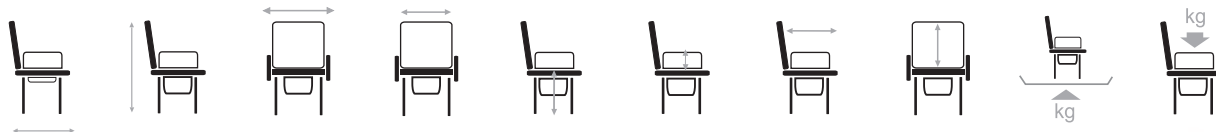

Seau en plastique avec couvercle et poignée

longueur totale	hauteur totale	largeur totale	largeur d'assise	hauteur d'assise	hauteur accoudoirs	profondeur d'assise	hauteur dossier	poils totale	poils d'utilisateur
620	770-9205	610	445	410-560	220	480	390	8,5	120